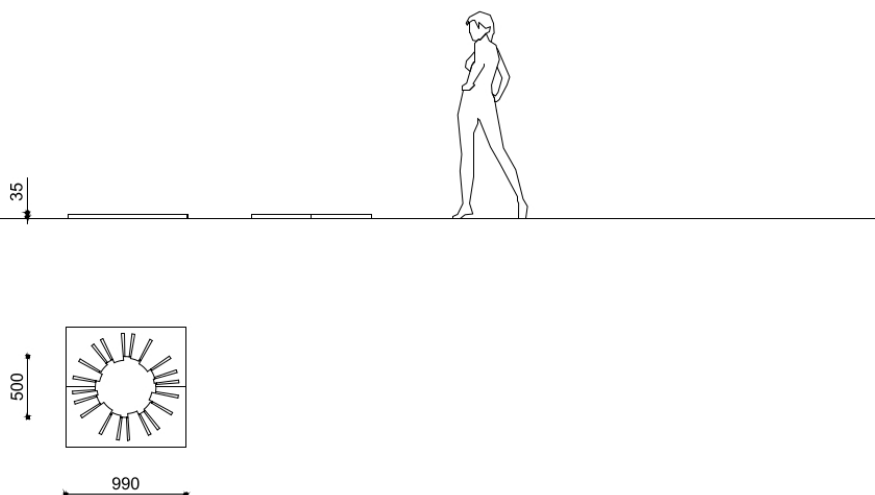

metalco.it
info@metalco.it